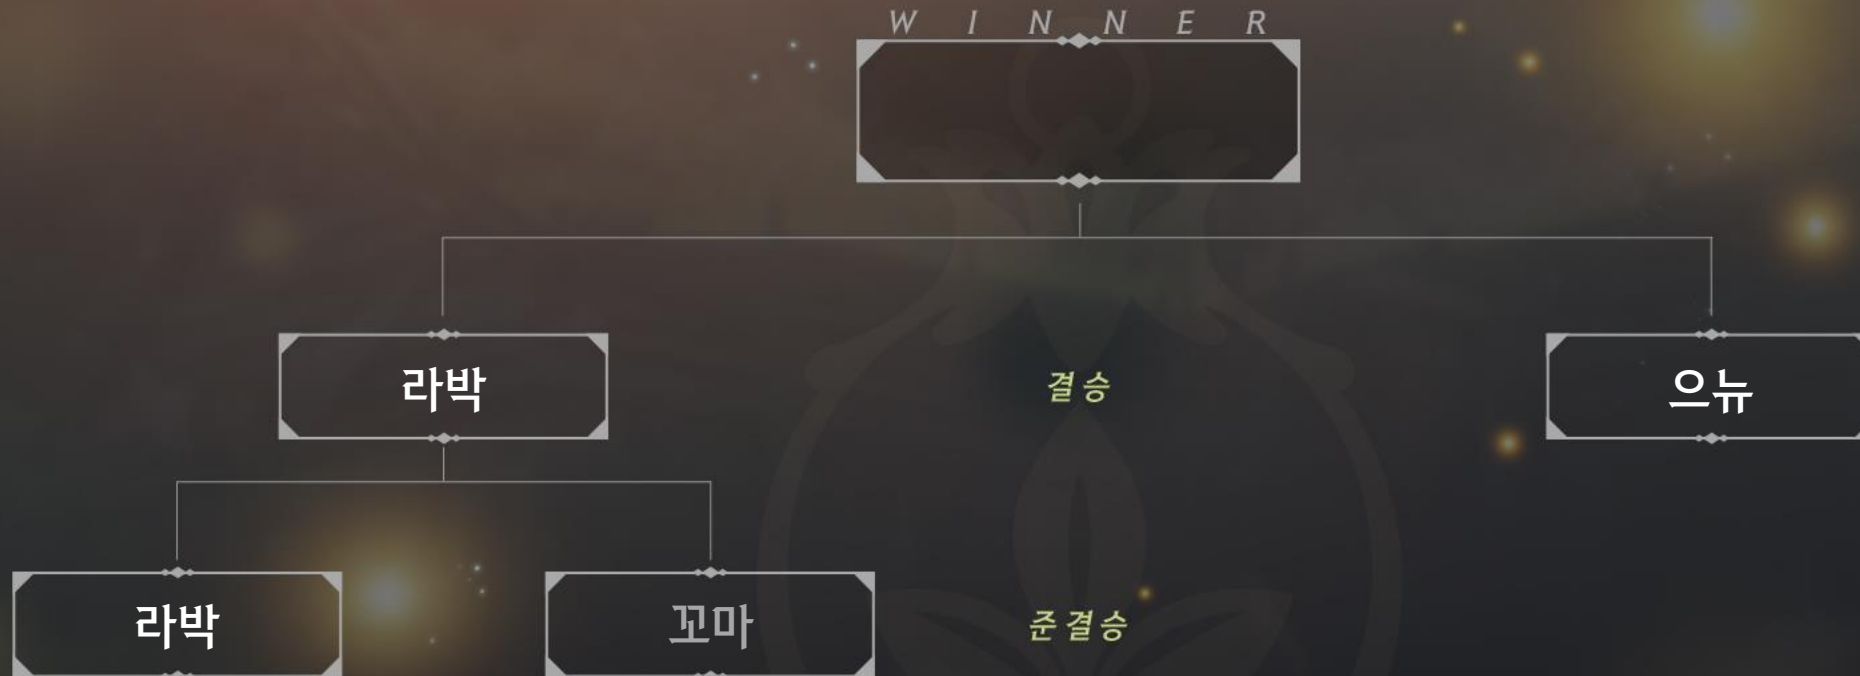

* 진행 상황에 따라 대회 시간은 변경될 수 있으며, 배정된 대회 시간보다 이르거나 늦어질 수 있습니다.

* 안내된 시간 20분 전부터 [GM]이 귓속말을 통해 준비 여부를 확인하여 아르샤의 창 전장으로 초대 드릴 예정이며 경기 시작 10분 전까지는 준비를 모두 완료한 상태로 대기해 주시기 바랍니다.