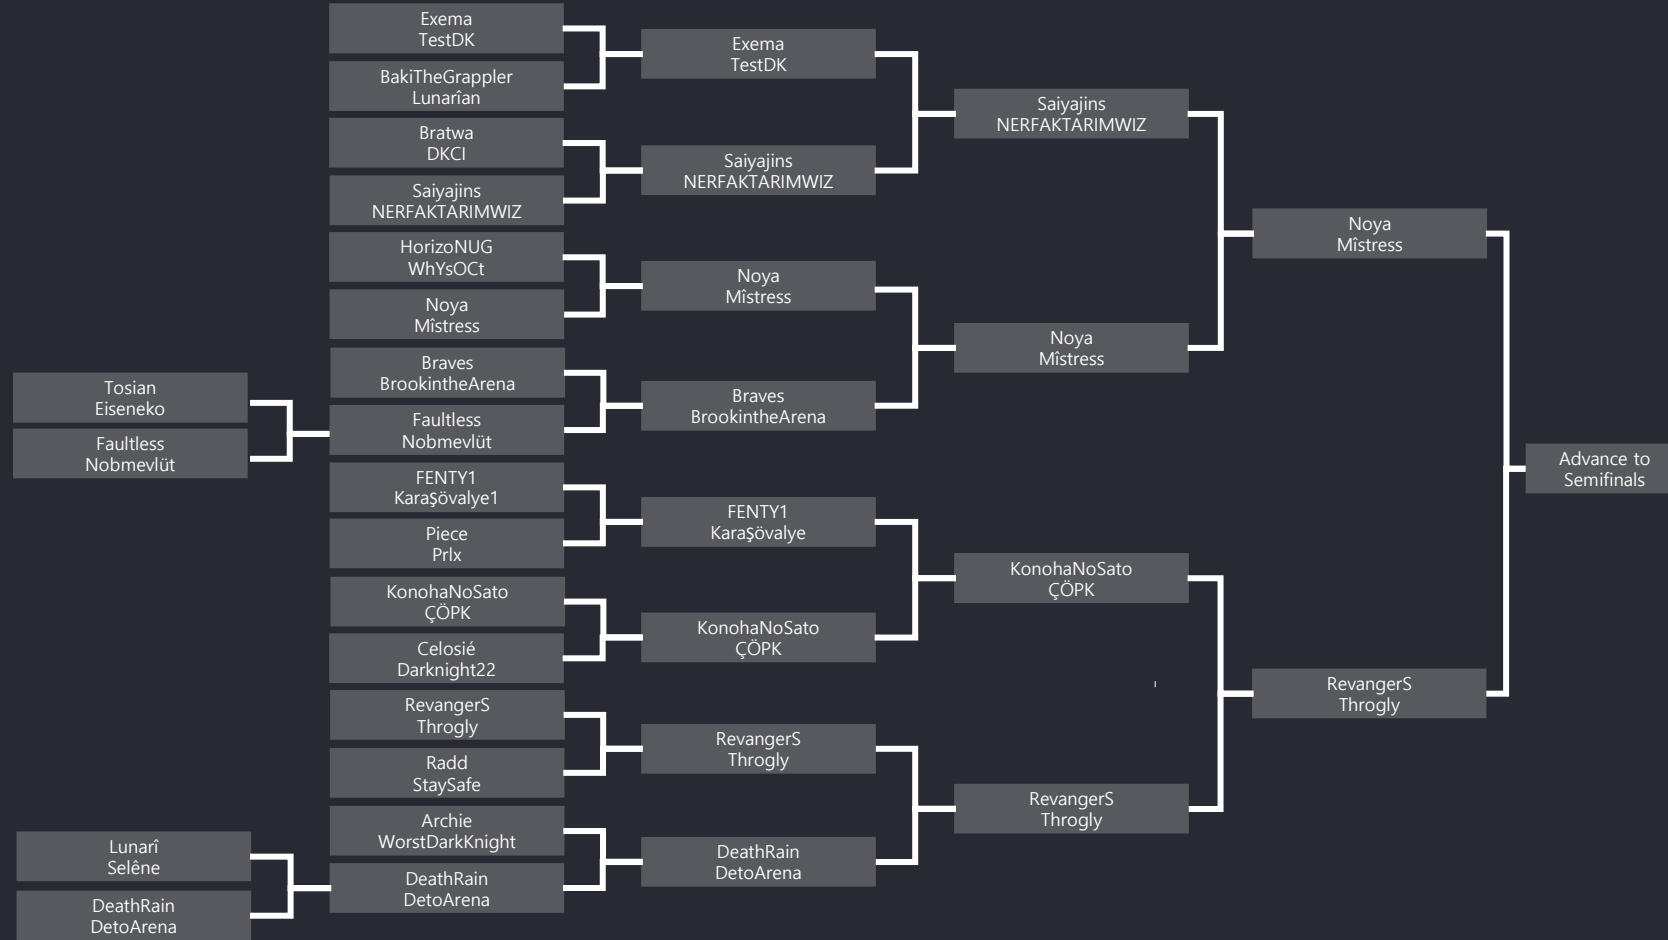

# Kara Şövalye Fikstürü